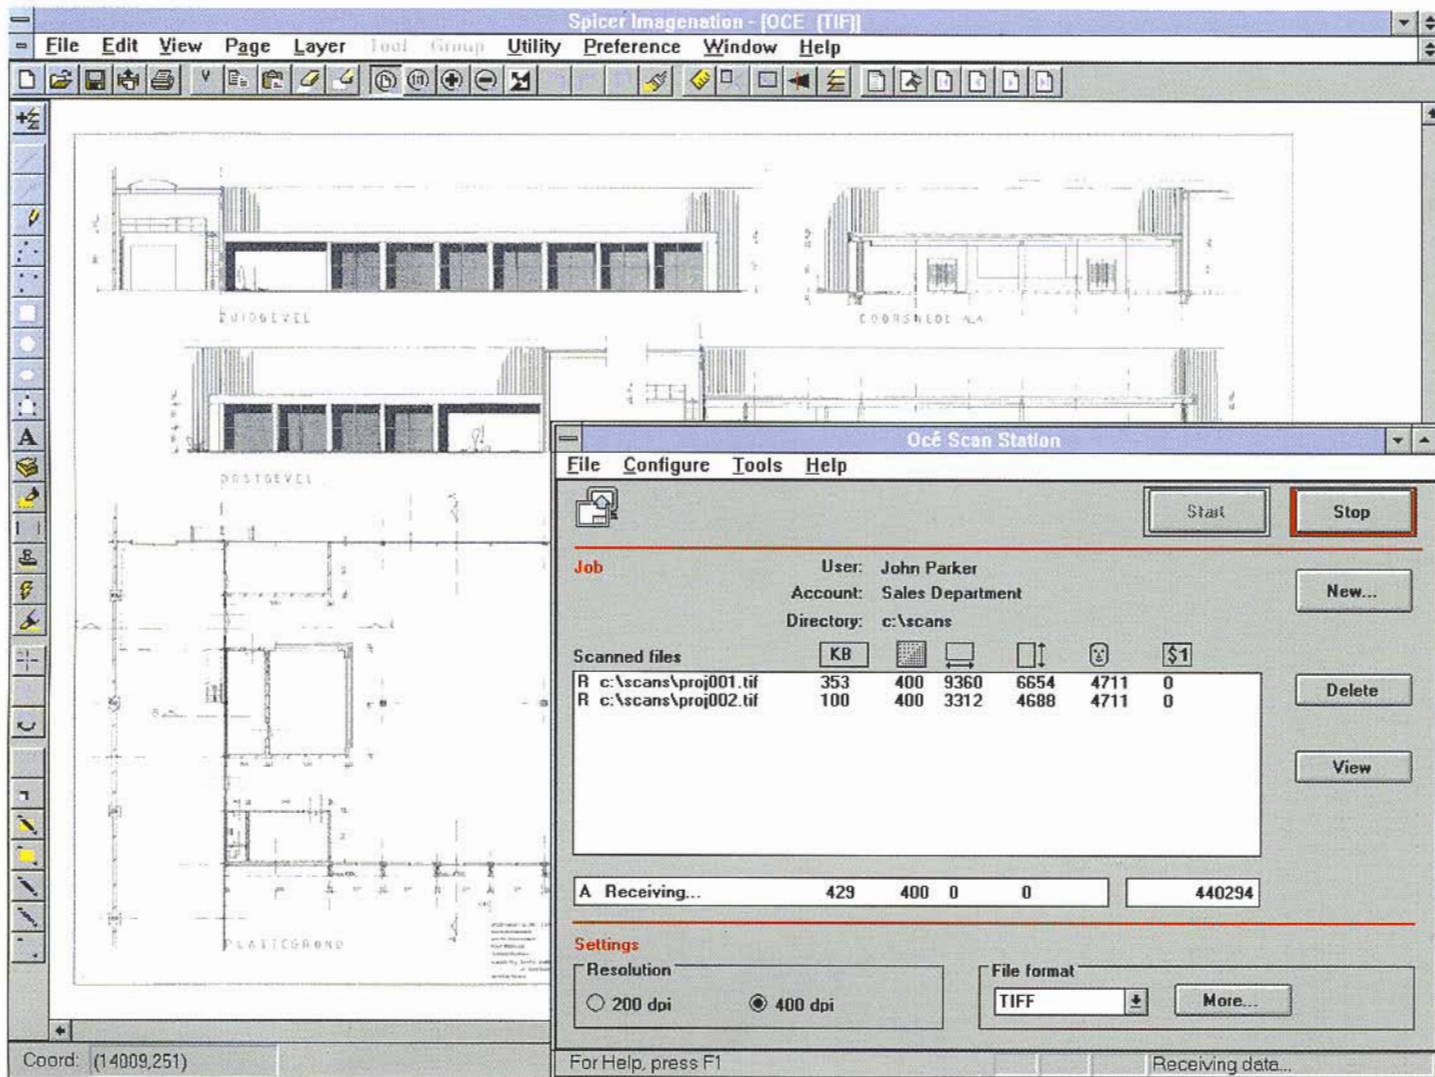

Interface Scan Station pracující v prostředí Windows usnadňuje obsluhu. Moderní prohlížeč

umožňuje ověřit kvalitu scannování před uložením na disk.

Technologie Océ image logic zaručuje výsledek, který je správný hned napoprvé.

Jedinečné inteligentní scannování technologií Océ image logic převádí klasické předlohy na digitální data rychleji a s vyšší kvalitou než jakýkoli jiný systém, který je v současné době na trhu. Scannovaná data jsou automaticky vylepšována, čímž je zajištěna optimální kvalita obrazů prakticky z každého originálu - dokonce i z modrotisků a z tmavých kopií. To znamená dosažení požadovaného výsledku hned napoprvé bez časově náročných pokusů a opakovaného ručního nastavování.

Dokonce i když je zvoleno rozlišení pouze 200 dpi (pro zmenšení velikosti digitálního souboru), funkce Océ image logic stále optimalizuje kvalitu obrazu. Pro dosažení co nejmenší velikosti ukládaného souboru redukuje volitelná optimalizace počet úrovní šedi, přičemž je stále zachována přijatelná kvalita obrazu.

Dávkové scannování a možnost rychlého tisku kontrolních kopií zkracuje dobu čekání.

Scan Station nabízí kromě scannování jednotlivých předloh i dávkový režim nepřerušeno scannování dlouhé řady originálů. Rychlost snímání je až tři dokumenty A0/ min. Indexování a přiřazení jména souborů je prováděno automaticky, čímž se šetří manuální práce a umožní se tím snadné vyhledávání digitálních souborů. Jestliže jsou zároveň požadovány i kontrolní kopie, mohou být zhotoveny ve stejné rychlosti, jakou probíhá vlastní scannování, což šetří čas operátora.

Pro usnadnění účtování umožňuje vnitřní funkce programu Scan Station vytvářet u každého uživatele přehledy podle počtu čtverečních metrů i podle počtu scannovaných originálů. Ke všem scannovaným výkresům lze získat i údaje o čase, jménu uživatele a kontu.

Moderní software pro prohlížení dokumentů a pro manipulaci s obrazem

Scan Station obsahuje moderní prohlížeč software, který umožňuje ověřit kvalitu a obsah každého scannovaného originálu dříve, než je uložen na disk. Prohlížeč program vždy zobrazí na monitoru poslední scannovaný dokument a umožňuje též s obrazem manipulovat pomocí funkcí, jakými jsou např. vyčištění pozadí, pootočení, změna rozlišení či konverze do jiného formátu.